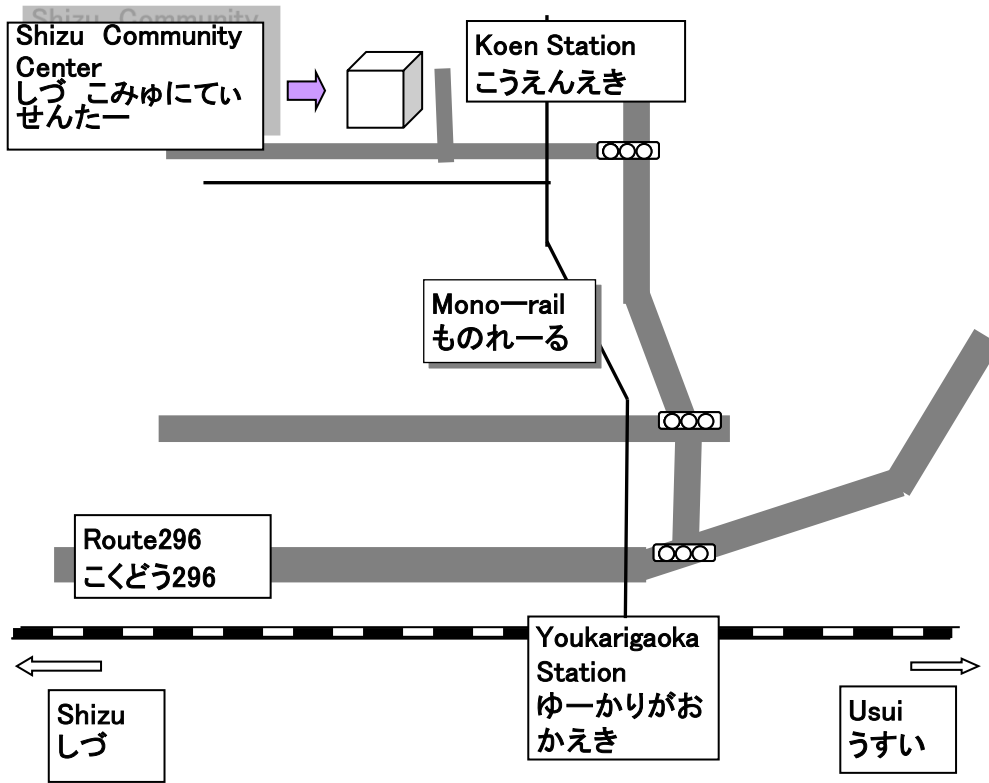

Shizu Community Center  
しづこみゆにていせんたー TEL 043-487-6781

|

|